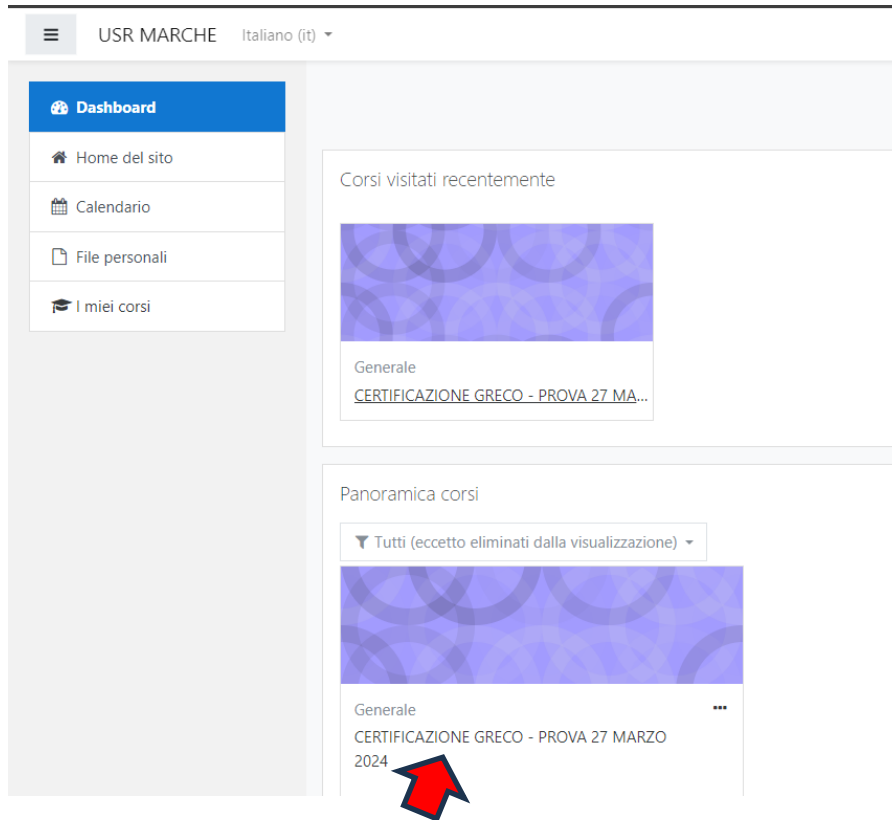

### IMPORTANTE:

E' INDISPENSABILE VERIFICARE ALMENO UNA SETTIMANA PRIMA DELLA PROVA IL CORRETTO FUNZIONAMENTO DELLE CREDENZIALI INVIATE TRAMITE EMAIL.

IL GIORNO DELLA PROVA NON SARA' POSSIBILE IN ALCUN MODO GESTIRE

## PROBLEMATICHE DI ACCESSO DEI SINGOLI STUDENTI.

Una volta autenticato, nella pagina personale compare una dashboard del tipo:

Selezionare il test di proprio interesse

A questo punto compare il seguente messaggio (i dati che vedete nell'immagine sono a titolo di esempio).