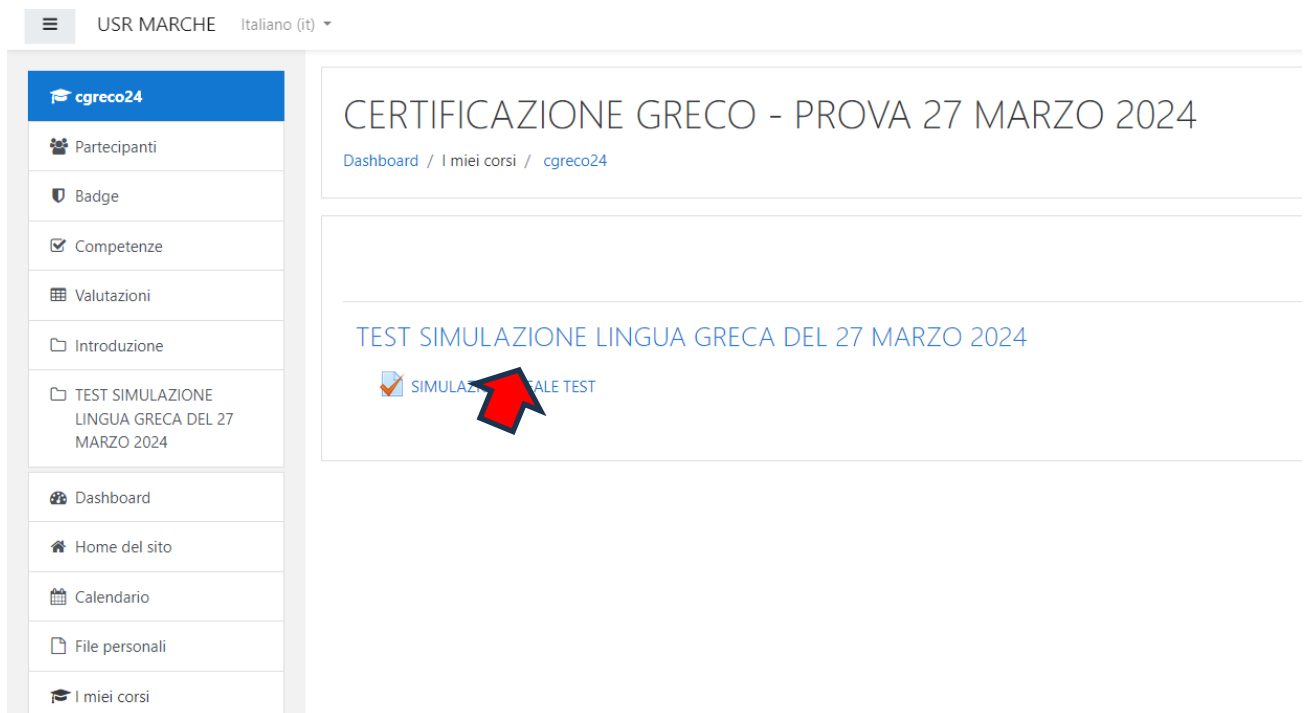

### IMPORTANTE:

E' INDISPENSABILE VERIFICARE ALMENO UNA SETTIMANA PRIMA DELLA PROVA IL CORRETTO FUNZIONAMENTO DELLE CREDENZIALI INVIATE TRAMITE EMAIL.

IL GIORNO DELLA PROVA NON SARA' POSSIBILE IN ALCUN MODO GESTIRE

## PROBLEMATICHE DI ACCESSO DEI SINGOLI STUDENTI.

Una volta autenticato, nella pagina personale compare una dashboard del tipo:

Selezionare il test di proprio interesse

A questo punto compare il seguente messaggio (i dati che vedete nell'immagine sono a titolo di esempio).