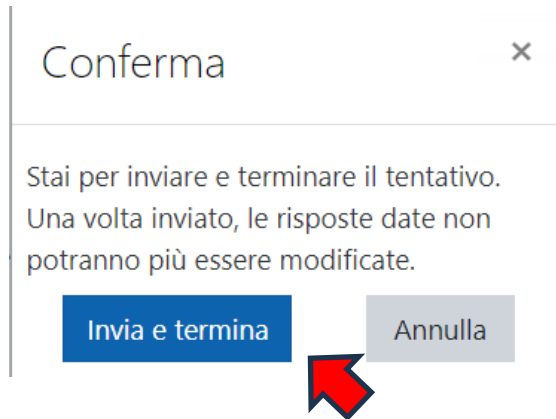

[Termina il tentativo...](#)

Tempo rimasto **1:59:47**

Per inviare le risposte è necessaria una doppia conferma:

1. cliccare sul pulsante “Termina il tentativo”. Verrà fornito il riepilogo delle risposte fornite.
2. per inviare la prova d’esame cliccare poi sul pulsante “Invia e termina”.

40	Risposta non ancora data
41	Risposta non ancora data
42	Risposta non ancora data

[Torna al tentativo](#)

Tempo rimasto **1:54:43**

Questo tentativo deve essere inviato entro venerdì, 15 marzo 2024, 15:39.

[Invia e termina](#)

Per inviare definitivamente la prova d'esame cliccare poi sul pulsante "Invia e termina". Dopo questa operazione, come spiegato nel messaggio, non è più possibile in nessun modo modificare le risposte date.